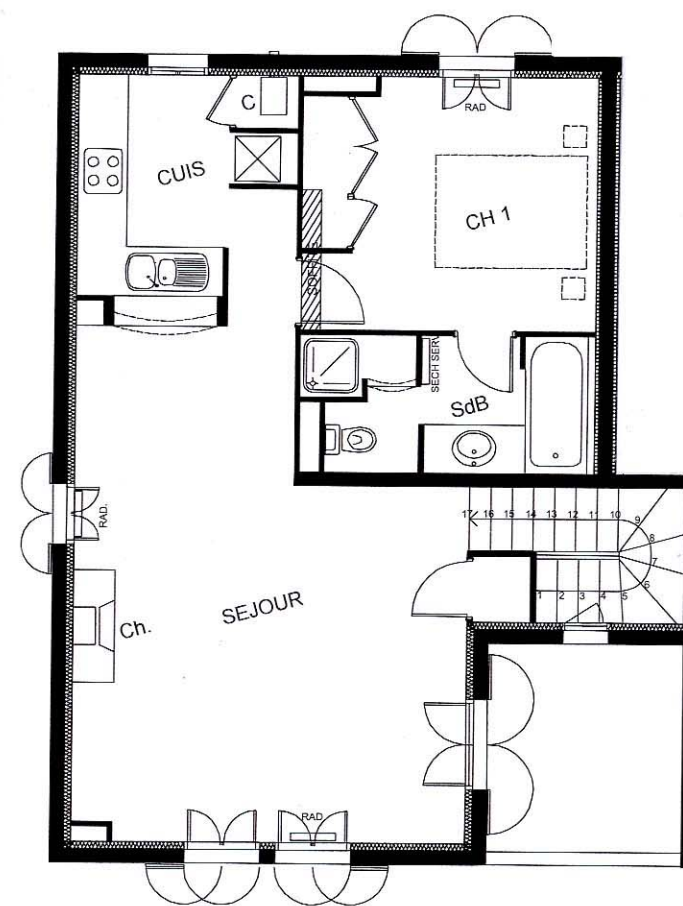

Niveau RdC 0.00

Mobilier non contractuel

Nomenclature:

- Cuis = Cuisine
- CH1 = Chambre principale
- CH2 = Chambre
- SdB = Salle de bain
- SdE = Salle d'eau
- Rang = Rangement
- Ch = Cheminée
- Rad = Radiateur
- C = Chaudière

Niveau Etage R+1

TABLEAU DES SURFACES	
	m ²
NIVEAU 00	29,83
Chambre 2	13,12
Salle d'eau	4,59
Hall/dégagement	7,99
Wc	1,87
Rangement	1,37
Placard	0,89
NIVEAU R+1	64,25
Chambre 1	13,20
Salle de bains	6,54
Séjour	31,49
Cuisine	9,41
Escalier	3,61
TOTAL surface hab	94,08
Porche d'entrée	2,31
Box (copro 74)	18,50
Loggia	7,14

Les constructions et terrain d'assiette pourront être adapté suivant art. 2.1 du contrat de réservation.

Niveau Etage R+1

Localisation

Niveau Rdc 0.00

Fiche de Vente	Appartement
Mars 2005	n° 41