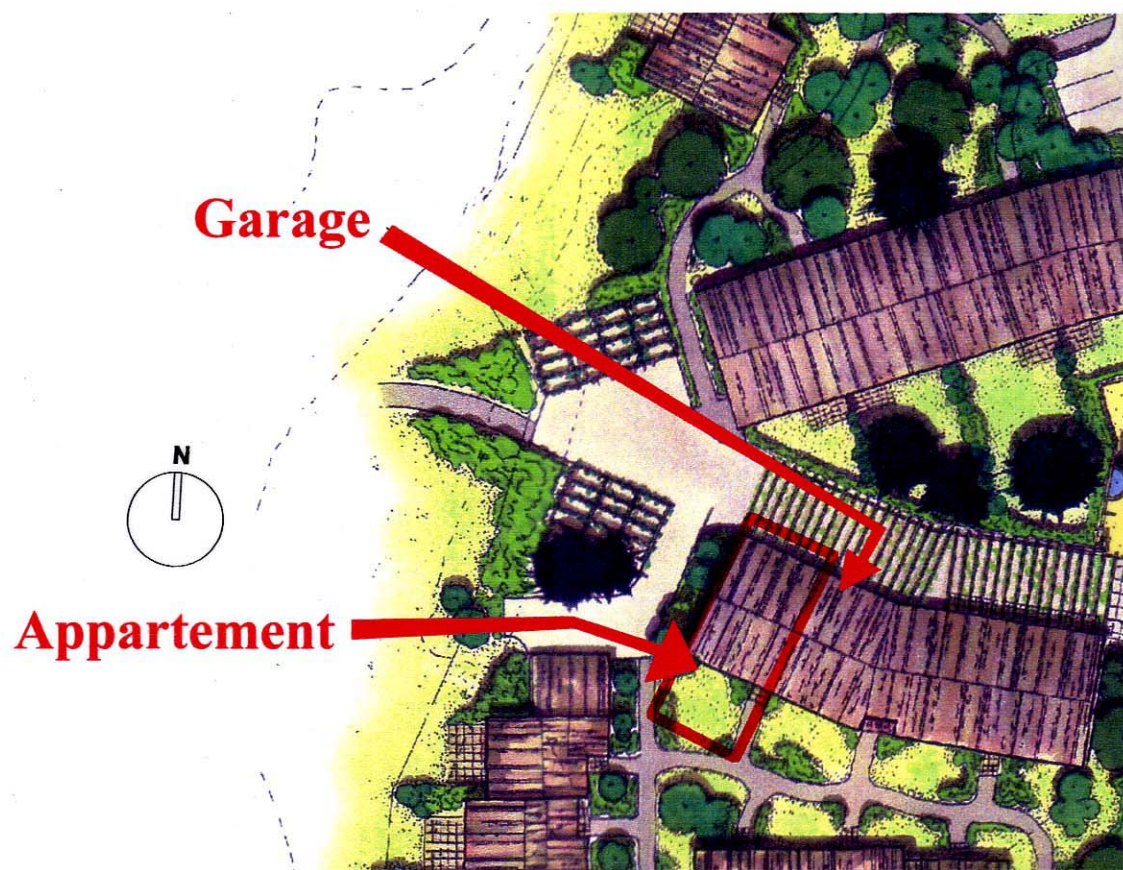

Niveau Etage R+1

TABLEAU DES SURFACES	
	m ²
NIVEAU 00	29,83
Chambre 2	13,12
Salle d'eau	4,59
Hall/dégagement	7,99
Wc	1,87
Rangement	1,37
Placard	0,89
NIVEAU R+1	64,25
Chambre 1	13,20
Salle de bains	6,54
Séjour	31,49
Cuisine	9,41
Escalier	3,61
TOTAL surface hab	94,08
Porche d'entrée	2,31
Box (copro 74)	18,50
Loggia	7,14

Les constructions et terrain d'assiette pourront être adapté suivant art. 2.1 du contrat de réservation.

Niveau Etage R+1

Localisation

Niveau Rdc 0.00

Fiche de Vente	Appartement
Mars 2005	n° 41