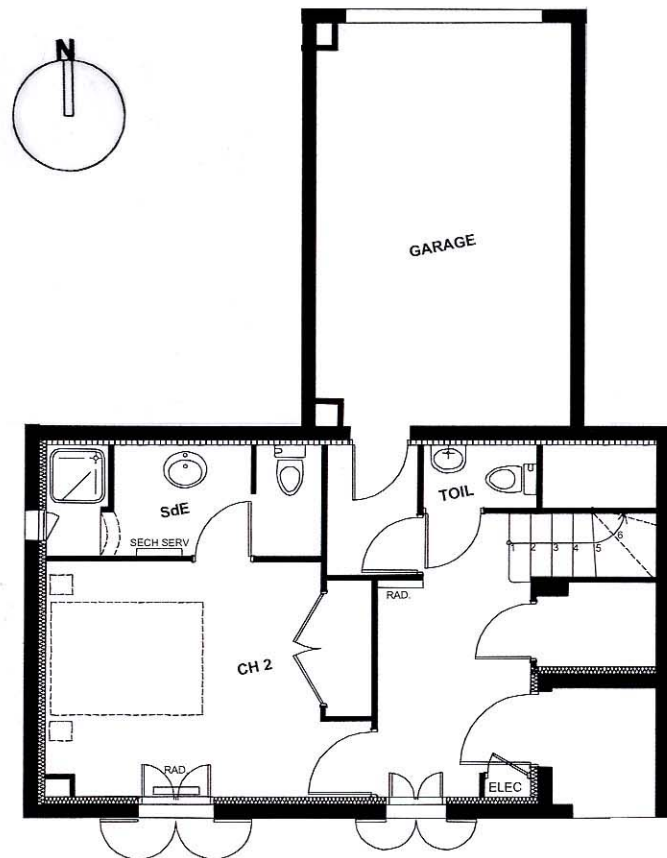

Niveau RdC 0.00

Mobilier non contractuel

Nomenclature:

- Cuis = Cuisine
- CH1 = Chambre principale
- CH2 = Chambre
- SdB = Salle de bain
- SdE = Salle d'eau
- Rang = Rangement
- Ch = Cheminée
- Rad = Radiateur
- C = Chaudière

Niveau Etage R+1

TABLEAU DES SURFACES	
	m ²
NIVEAU 00	29,83
Chambre 2	13,12
Salle d'eau	4,59
Hall/dégagement	7,99
Wc	1,87
Rangement	1,37
Placard	0,89
NIVEAU R+1	64,25
Chambre 1	13,20
Salle de bains	6,54
Séjour	31,49
Cuisine	9,41
Escalier	3,61
TOTAL surface hab	94,08
Porche d'entrée	2,31
Box (copro 74)	18,50
Loggia	7,14