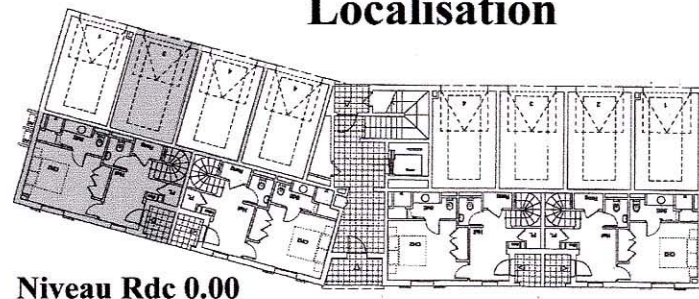

Niveau RdC 0.00

Mobilier non contractuel

Nomenclature:

- Cuis = Cuisine
- CH1 = Chambre principale
- CH2 = Chambre
- SdB = Salle de bain
- SdE = Salle d'eau
- Rang = Rangement
- Ch = Cheminée
- Rad = Radiateur
- C = Chaudière

Niveau Etage R+1

TABLEAU DES SURFACES	
	m ²
NIVEAU 00	29,83
Chambre 2	13,12
Salle d'eau	4,59
Hall/dégagement	7,99
Wc	1,87
Rangement	1,37
Placard	0,89
NIVEAU R+1	64,25
Chambre 1	13,20
Salle de bains	6,54
Séjour	31,49
Cuisine	9,41
Escalier	3,61
TOTAL surface hab	94,08
Porche d'entrée	2,31
Box (copro 74)	18,50
Loggia	7,14

Les constructions et terrain d'assiette pourront être adapté suivant art. 2.1 du contrat de réservation.

Niveau Etage R+1

Localisation

Niveau Rdc 0.00

Fiche de Vente	Appartement
Mars 2005	n° 41