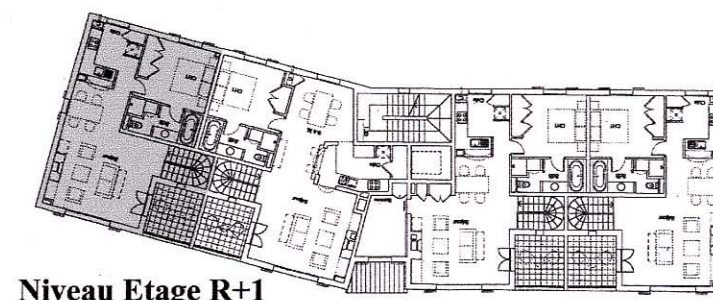

Niveau RdC 0.00

Mobilier non contractuel

Nomenclature:

- Cuis = Cuisine
- CH1 = Chambre principale
- CH2 = Chambre
- SdB = Salle de bain
- SdE = Salle d'eau
- Rang = Rangement
- Ch = Cheminée
- Rad = Radiateur
- C = Chaudière

Niveau Etage R+1

TABLEAU DES SURFACES	
	m ²
NIVEAU 00	29,83
Chambre 2	13,12
Salle d'eau	4,59
Hall/dégagement	7,99
Wc	1,87
Rangement	1,37
Placard	0,89
NIVEAU R+1	64,25
Chambre 1	13,20
Salle de bains	6,54
Séjour	31,49
Cuisine	9,41
Escalier	3,61
TOTAL surface hab	94,08
Porche d'entrée	2,31
Box (copro 74)	18,50
Loggia	7,14

Les constructions et terrain d'assiette pourront être adapté suivant art. 2.1 du contrat de réservation.

Niveau Etage R+1

Localisation

Niveau Rdc 0.00

Fiche de Vente	Appartement
Mars 2005	n° 41